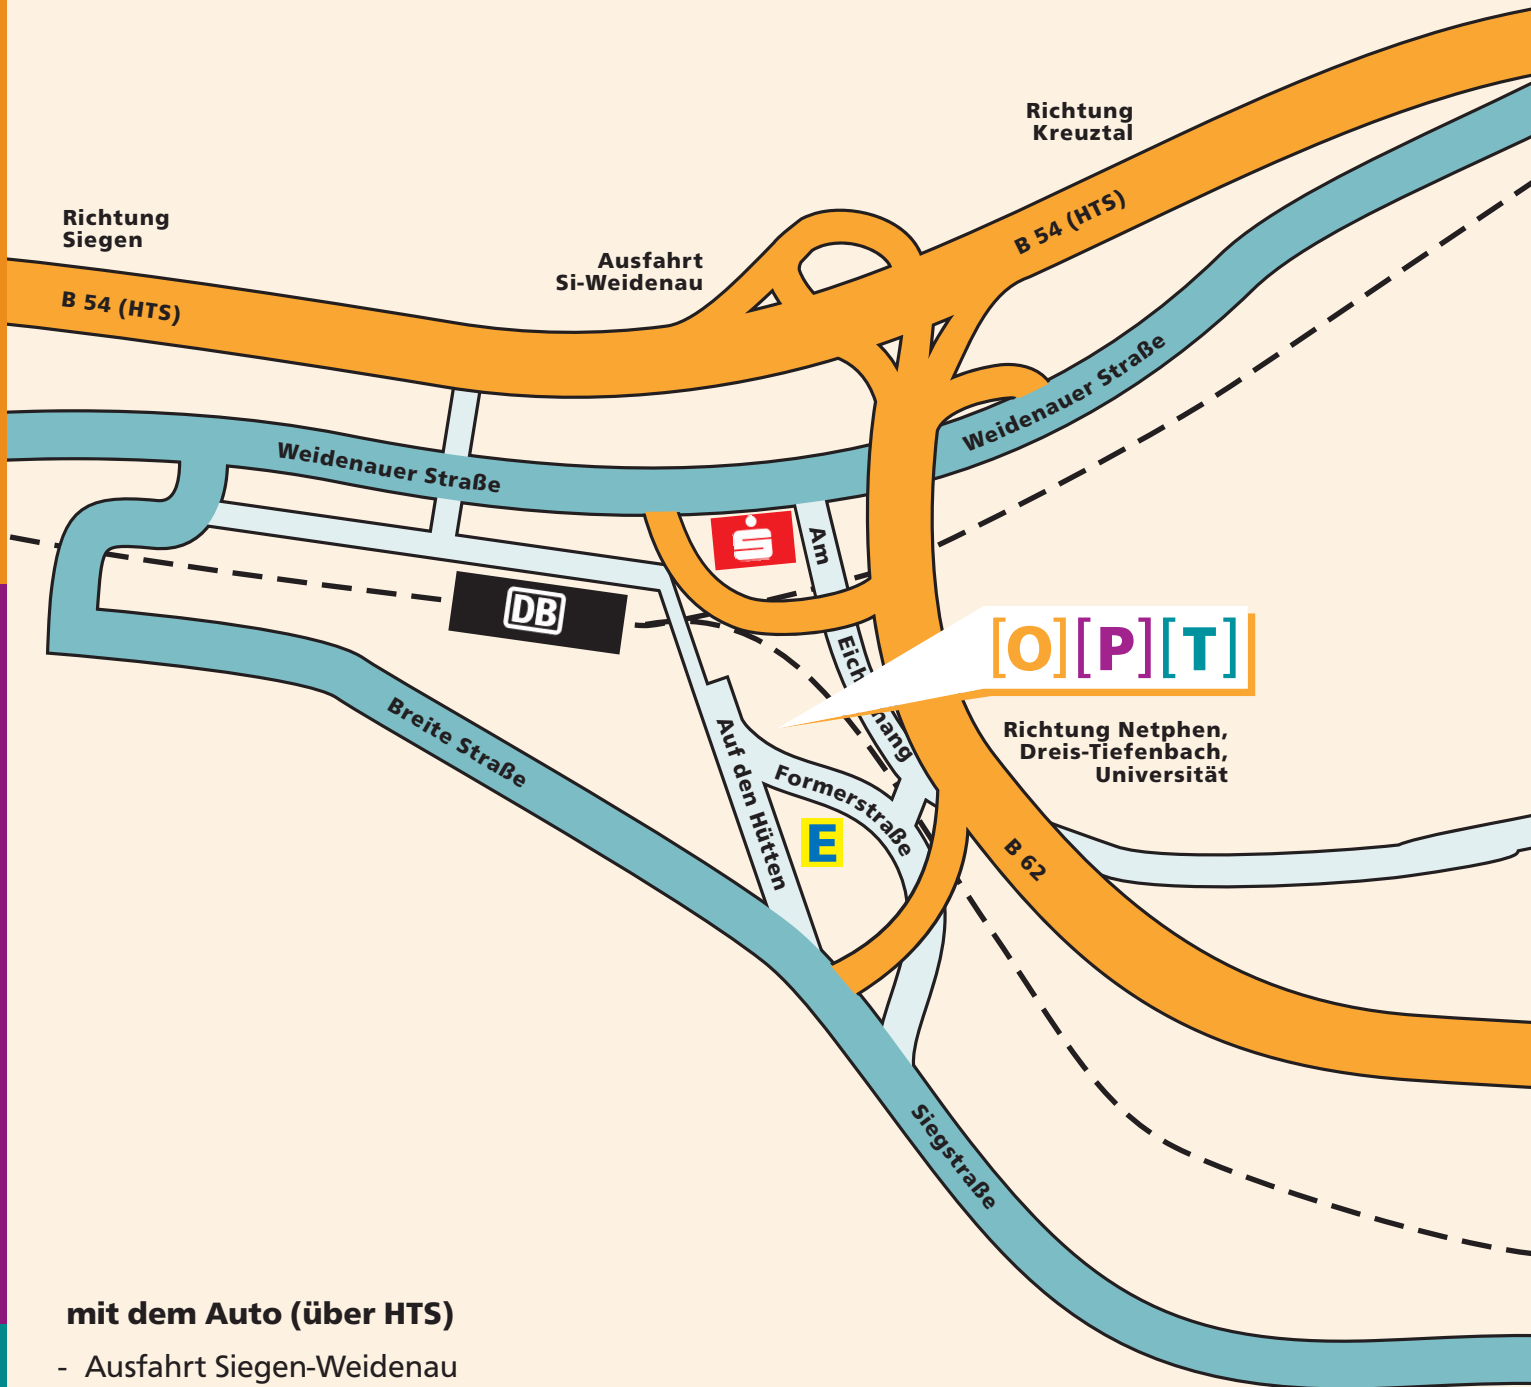

# [ Anfahrt

## mit dem Auto (über HTS)

- Ausfahrt Siegen-Weidenau  
Richtung Netphen, Dreis-Tiefenbach
- **2.** Ausfahrt rechts (Siegstraße)
- an der Ampel rechts und direkt wieder rechts  
in die Straße „Auf den Hütten“, 50 m geradeaus
- Parkmöglichkeiten: in unserem Hinterhof  
oder auf dem EDEKA-Parkplatz

## Bus und Bahn

- Haltestelle Bahnhof oder Busbahnhof Weidenau
- vor dem Bahnhofsgebäude nach links, über den Bahnübergang
- geradeaus, nach ca. 200 m links (gegenüber Roland Kino)

[O][P][T]

[OSTEOPATHIE]  
[PHYSIOTHERAPIE]  
[TRAINING]